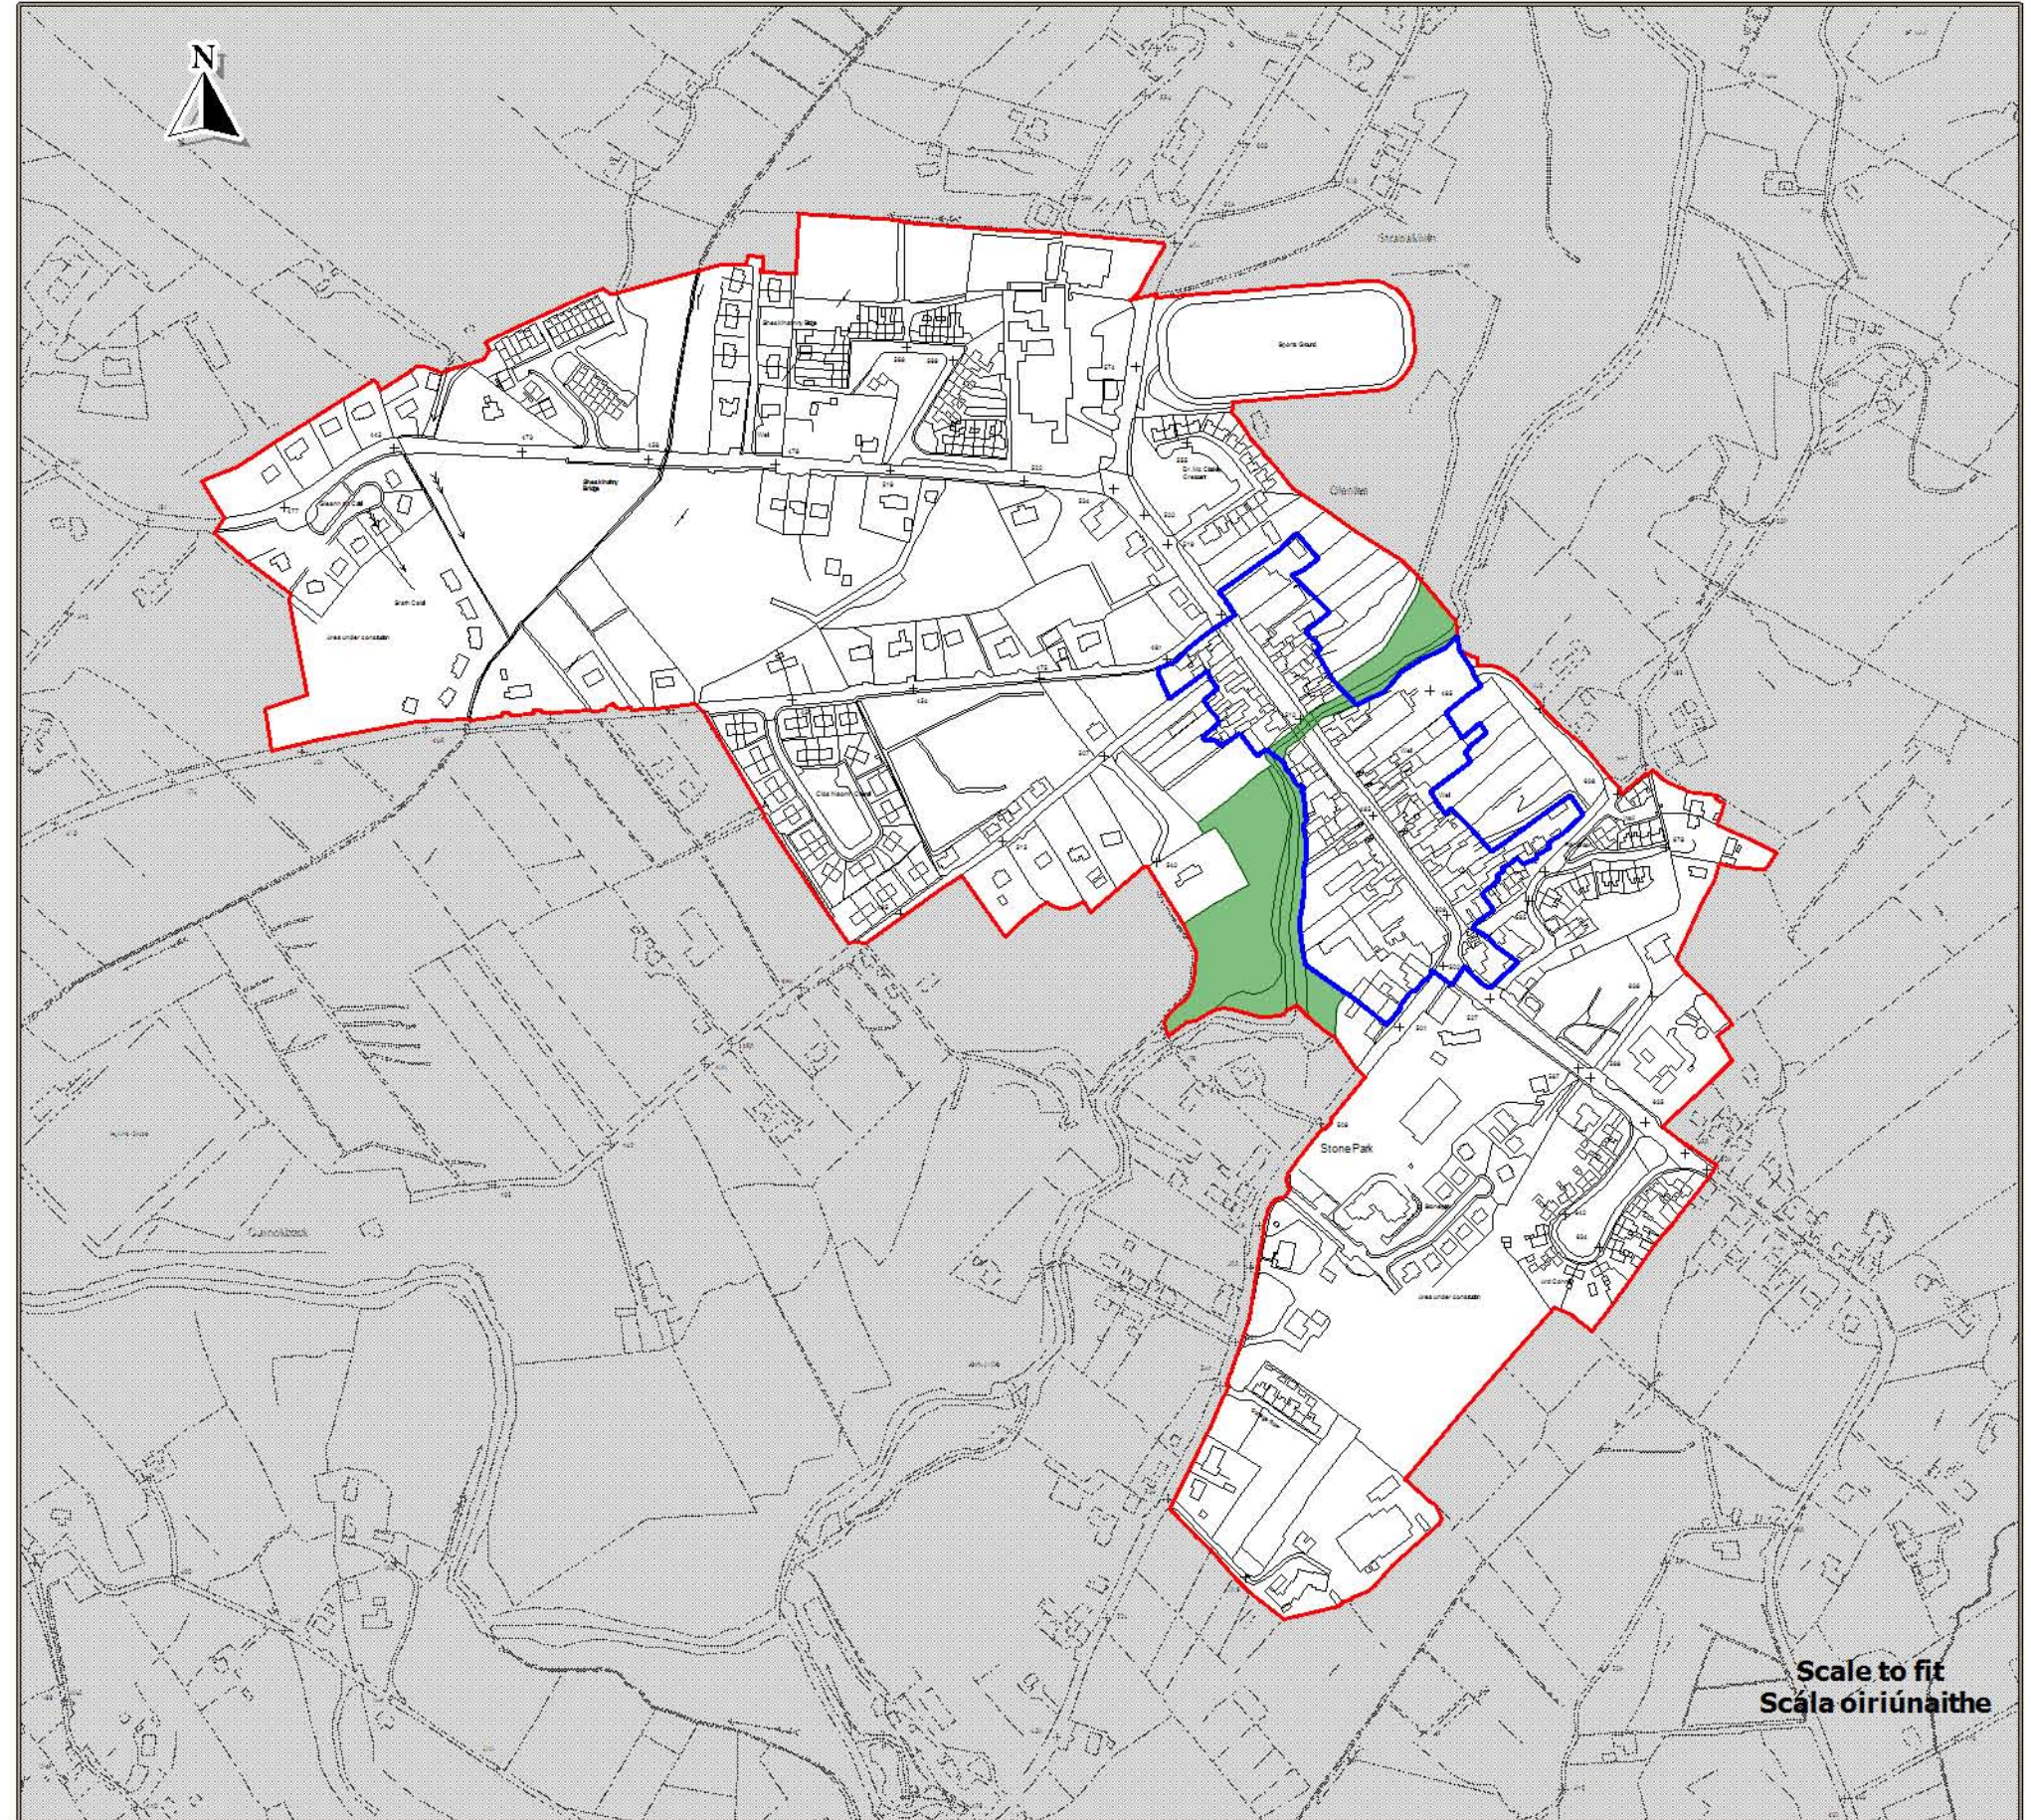

**Draft County Donegal  
Development Plan  
2018 - 2024**

**Dréacht Plean Forbartha  
Contae Dhún na nGall  
2018 - 2024**

Layer 2B - Map 15.15  
Sraith 2B - Léarscáil 15.15

**Glenties  
Na Gleannta**

Settlement Framework  
Creat Lonnaíochta

-  Settlement Envelopes  
Imchúdaigh Lonnaíochta
-  Town Centre  
Lár an Bhaile
-  Amenity Areas  
Limistéir Thaitneamhachta

Scale to fit  
Scála oiriúnaithe